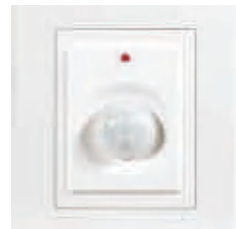

红外人体感应开关
型号: SFB-SW-HI-50W-02
特点: 50W-220V,
二线 (负载功率需大于5W),
86型面板,白色