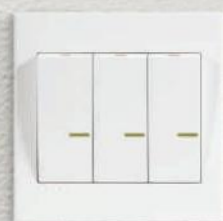

HARDCOVER
CATEGORY
精装系列