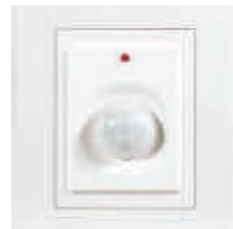

红外人体感应开关
型号: SFB-SW-HI-100W-06
特点: 100W-220V,
四线,86型面板,白色