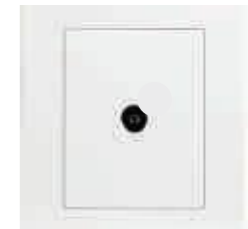

空白面板
型号: SFB-BP-03
特点: 86型面板,白色